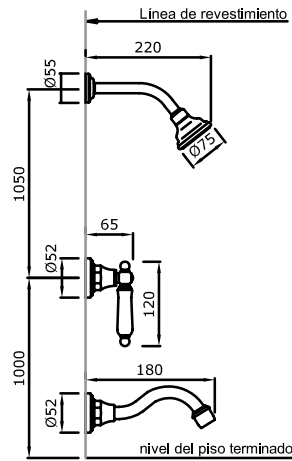

Leva Art. 607

**Juego para lavatorio
un agua**

Leva Art. 611

Juego para bidet

Leva Art. 613

Vista llave de paso

Leva Art. 615

Juego para bañera
Tres llaves

Leva Art. 617

Juego para bañera
con duchón Ø150
Tres llaves

Leva Art. 619

**Juego para bañera
con duchador**
Tres llaves

Leva Art. 621

Juego para ducha
Dos llaves

Leva Art. 623

Llaves laterales 3/4"
cierres cerámico para
hidromasaje sin pico