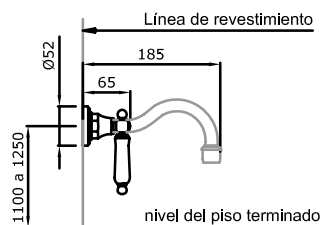

Línea *Eileen Estilo Leva de mármol*

Juego para lavatorio de mesada

Leva Art. 601

Juego para lavatorio de pared

Leva Art. 603

Juego para lavatorio compacto

Leva Art. 605

Juego para lavatorio sobre mesada

Leva Art. 617

Juego para bañera
con duchón Ø150
Tres llaves

Leva Art. 619

**Juego para bañera
con duchador**
Tres llaves

Leva Art. 621

Juego para ducha
Dos llaves

Leva Art. 623

Llaves laterales 3/4"
cierres cerámico para
hidromasaje sin pico