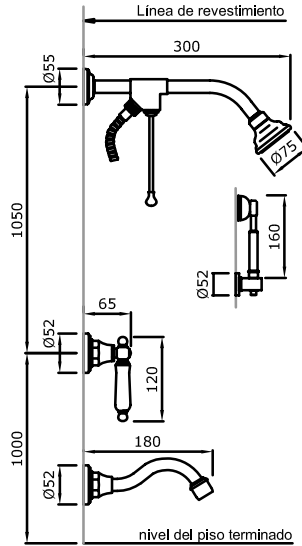

Leva Art. 607

**Juego para lavatorio
un agua**

Leva Art. 611

Juego para bidet

Leva Art. 613

Vista llave de paso

Leva Art. 615

Juego para bañera
Tres llaves

Leva Art. 617

Juego para bañera
con duchón Ø150
Tres llaves

Leva Art. 619

**Juego para bañera
con duchador**
Tres llaves

Leva Art. 621

Juego para ducha
Dos llaves

Leva Art. 623

Llaves laterales 3/4"
cierres cerámico para
hidromasaje sin pico