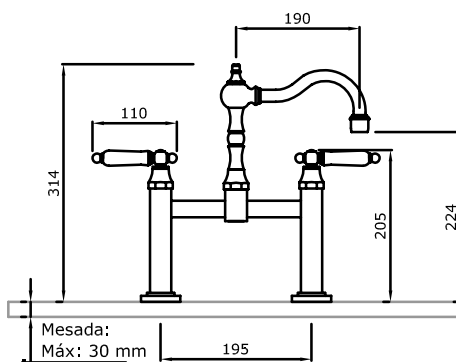

Línea *Eileen Estilo Leva de mármol*

Juego para lavatorio de mesada

Leva Art. 601

Juego para lavatorio de pared

Leva Art. 603

Juego para lavatorio compacto

Leva Art. 605

Juego para lavatorio sobre mesada

Leva Art. 607

**Juego para lavatorio
un agua**

Leva Art. 611

Juego para bidet

Leva Art. 613

Vista llave de paso

Leva Art. 615

Juego para bañera
Tres llaves

Leva Art. 617

Juego para bañera
con duchón Ø150
Tres llaves

Leva Art. 619

**Juego para bañera
con duchador**
Tres llaves

Leva Art. 621

Juego para ducha
Dos llaves

Leva Art. 623

Llaves laterales 3/4"
cierres cerámico para
hidromasaje sin pico