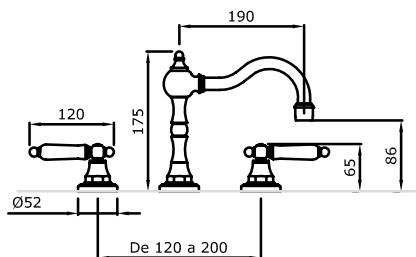

Línea *Eileen Estilo Leva de mármol*

Juego para lavatorio de mesada

Leva Art. 601

Juego para lavatorio de pared

Leva Art. 603

Juego para lavatorio compacto

Leva Art. 605

Juego para lavatorio sobre mesada

Leva Art. 617

Juego para bañera
con duchón Ø150
Tres llaves

Leva Art. 619

**Juego para bañera
con duchador**
Tres llaves

Leva Art. 621

Juego para ducha
Dos llaves

Leva Art. 623

Llaves laterales 3/4"
cierres cerámico para
hidromasaje sin pico