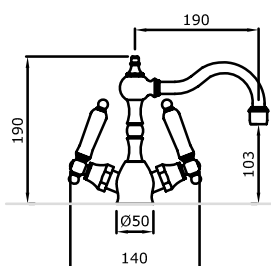

Línea *Eileen Estilo Leva de mármol*

Juego para lavatorio de mesada

Leva Art. 601

Juego para lavatorio de pared

Leva Art. 603

Juego para lavatorio compacto

Leva Art. 605

Juego para lavatorio sobre mesada

Leva Art. 617

Juego para bañera
con duchón Ø150
Tres llaves

Leva Art. 619

**Juego para bañera
con duchador**
Tres llaves

Leva Art. 621

Juego para ducha
Dos llaves

Leva Art. 623

Llaves laterales 3/4"
cierres cerámico para
hidromasaje sin pico