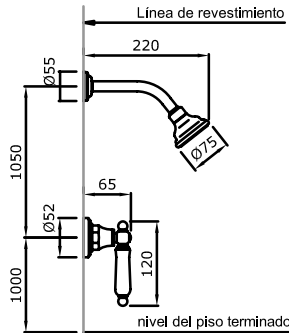

Leva Art. 617

Juego para bañera
con duchón Ø150
Tres llaves

Leva Art. 619

**Juego para bañera
con duchador**
Tres llaves

Leva Art. 621

Juego para ducha
Dos llaves

Leva Art. 623

Llaves laterales 3/4"
cierres cerámico para
hidromasaje sin pico

Leva Art. 627

Percha
Art. 630

Percha Doble
Art. 631

Toallero aro
Lavatorio Ø140 Art. 632

Toallero aro
Bidet Ø110 Art. 633

Porta papel
Art. 634

Jabonera de pared
Art. 635

Porta Cepillo de pared
Art. 636