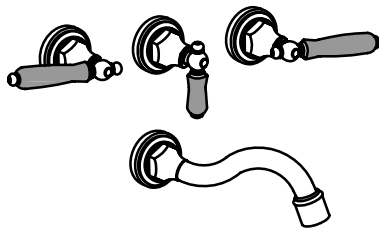

Línea *Eileen Estilo Leva de mármol*

Juego para lavatorio de mesada

Leva Art. 601

Juego para lavatorio de pared

Leva Art. 603

Juego para lavatorio compacto

Leva Art. 605

Juego para lavatorio sobre mesada

Leva Art. 607

**Juego para lavatorio
un agua**

Leva Art. 611

Juego para bidet

Leva Art. 613

Vista llave de paso

Leva Art. 615

Juego para bañera
Tres llaves

Leva Art. 617

Juego para bañera
con duchón Ø150
Tres llaves

Leva Art. 619

**Juego para bañera
con duchador**
Tres llaves

Leva Art. 621

Juego para ducha
Dos llaves

Leva Art. 623

Llaves laterales 3/4"
cierres cerámico para
hidromasaje sin pico