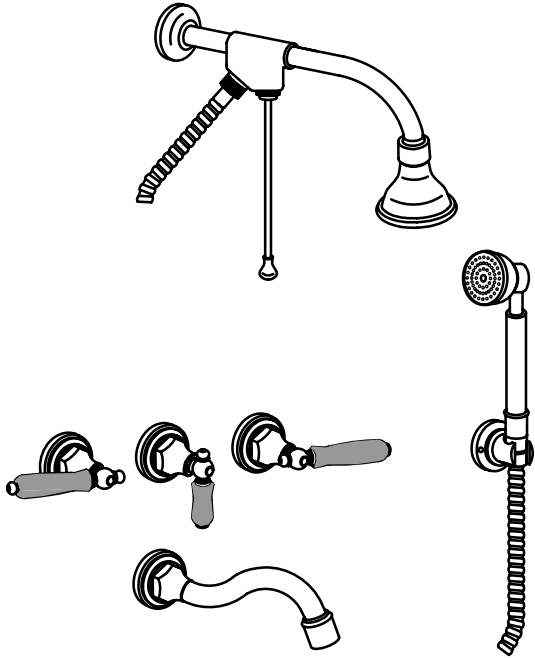

Línea *Eileen Estilo Leva de mármol*

Juego para lavatorio de mesada

Leva Art. 601

Juego para lavatorio de pared

Leva Art. 603

Juego para lavatorio compacto

Leva Art. 605

Juego para lavatorio sobre mesada

Leva Art. 607

**Juego para lavatorio
un agua**

Leva Art. 611

Juego para bidet

Leva Art. 613

Vista llave de paso

Leva Art. 615

Juego para bañera
Tres llaves

Leva Art. 617

Juego para bañera
con duchón Ø150
Tres llaves

Leva Art. 619

**Juego para bañera
con duchador**
Tres llaves

Leva Art. 621

Juego para ducha
Dos llaves

Leva Art. 623

Llaves laterales 3/4"
cierres cerámico para
hidromasaje sin pico

Leva Art. 627

Percha
Art. 630

Percha Doble
Art. 631

Toallero aro
Lavatorio Ø140 Art. 632

Toallero aro
Bidet Ø110 Art. 633

Porta papel
Art. 634

Jabonera de pared
Art. 635

Porta Cepillo de pared
Art. 636