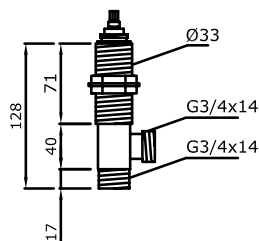

Leva Art. 617

Juego para bañera
con duchón Ø150
Tres llaves

Leva Art. 619

**Juego para bañera
con duchador**
Tres llaves

Leva Art. 621

Juego para ducha
Dos llaves

Leva Art. 623

Llaves laterales 3/4"
cierres cerámico para
hidromasaje sin pico