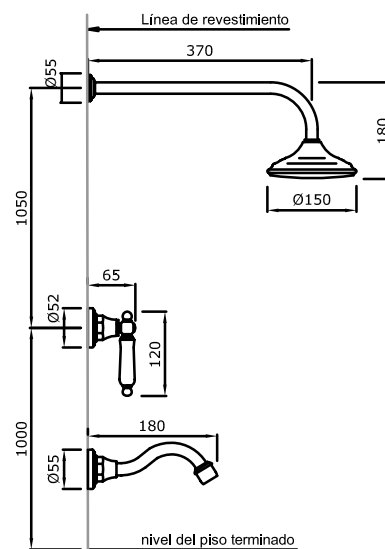

Leva Art. 607

**Juego para lavatorio
un agua**

Leva Art. 611

Juego para bidet

Leva Art. 613

Vista llave de paso

Leva Art. 615

Juego para bañera
Tres llaves

Leva Art. 617

Juego para bañera
con duchón Ø150
Tres llaves

Leva Art. 619

**Juego para bañera
con duchador**
Tres llaves

Leva Art. 621

Juego para ducha
Dos llaves

Leva Art. 623

Llaves laterales 3/4"
cierres cerámico para
hidromasaje sin pico