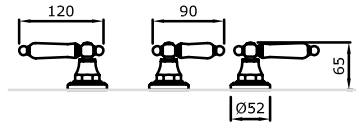

Juego para bidet

Leva Art. 613

Vista llave de paso

Leva Art. 615