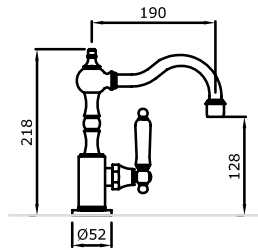

Línea *Eileen Estilo Leva de mármol*

Juego para lavatorio de mesada

Leva Art. 601

Juego para lavatorio de pared

Leva Art. 603

Juego para lavatorio compacto

Leva Art. 605

Juego para lavatorio sobre mesada

Leva Art. 607

**Juego para lavatorio
un agua**

Leva Art. 611

Juego para bidet

Leva Art. 613

Vista llave de paso

Leva Art. 615

Juego para bañera
Tres llaves

Leva Art. 617

Juego para bañera
con duchón Ø150
Tres llaves

Leva Art. 619

**Juego para bañera
con duchador**
Tres llaves

Leva Art. 621

Juego para ducha
Dos llaves

Leva Art. 623

Llaves laterales 3/4"
cierres cerámico para
hidromasaje sin pico