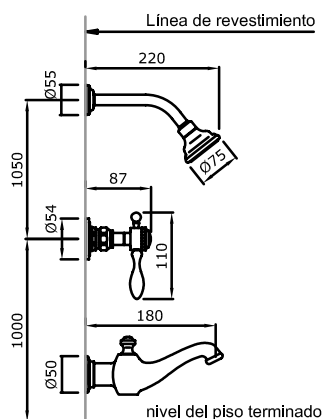

Cruz Art. 518

**Juego para bañera
con duchador**
Tres llaves

Cruz Art. 520

Juego para ducha
Dos llaves

Cruz Art. 522

Llaves laterales 3/4"
cierres cerámico para
hidromasaje

Cruz Art. 526

Línea Satís Estilo Leva

Juego para lavatorio un agua

Leva Art. 511

Juego para bidet

Leva Art. 513

Vista llave de paso

Leva Art. 515

Juego para bañera
Tres llaves

Leva Art. 517

Juego para bañera
con duchón Ø150
Tres llaves

Leva Art. 519

Juego para bañera con duchador
Tres llaves

Leva Art. 521

Juego para ducha
Dos llaves

Leva Art. 523

Llaves laterales 3/4"
cierre cerámico para
hidromasaje