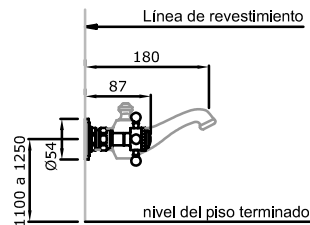

Juego para lavatorio de pared

Cruz Art. 502