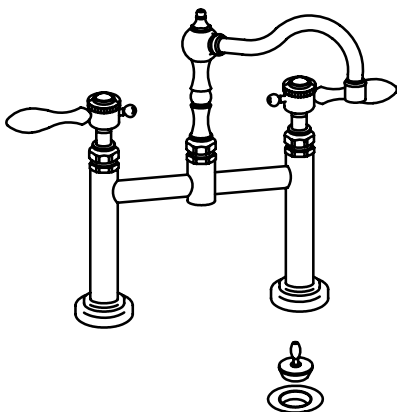

Cruz Art. 510

Juego para bidet

Cruz Art. 512

Vista llave de paso

Cruz Art. 514

Juego para bañera
Tres llaves

Cruz Art. 516

Juego para bañera
con duchón Ø150
Tres llaves

Cruz Art. 518

**Juego para bañera
con duchador**
Tres llaves

Cruz Art. 520

Juego para ducha
Dos llaves

Cruz Art. 522

Llaves laterales 3/4"
cierres cerámico para
hidromasaje

Cruz Art. 526

Línea Satís Estilo Leva

Juego para lavatorio de mesada

Leva Art. 501

Juego para lavatorio de pared

Leva Art. 503

Juego para lavatorio compacto

Leva Art. 505

Juego para lavatorio sobre mesada

Leva Art. 507

Juego para lavatorio un agua

Leva Art. 511

Juego para bidet

Leva Art. 513

Vista llave de paso

Leva Art. 515

Juego para bañera
Tres llaves

Leva Art. 517