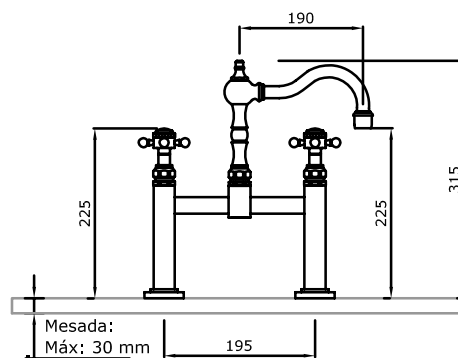

Juego para lavatorio sobre mesada

Cruz Art. 506