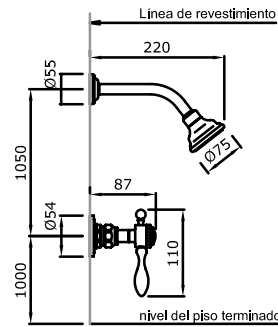

Cruz Art. 510

Juego para bidet

Cruz Art. 512

Vista llave de paso

Cruz Art. 514

Juego para bañera
Tres llaves

Cruz Art. 516

Juego para bañera
con duchón Ø150
Tres llaves

Cruz Art. 518

**Juego para bañera
con duchador**
Tres llaves

Cruz Art. 520

Juego para ducha
Dos llaves

Cruz Art. 522

Llaves laterales 3/4"
cierres cerámico para
hidromasaje

Cruz Art. 526

Línea Satís Estilo Leva

Juego para lavatorio un agua

Leva Art. 511

Juego para bidet

Leva Art. 513

Vista llave de paso

Leva Art. 515

Juego para bañera
Tres llaves

Leva Art. 517

Juego para bañera
con duchón Ø150
Tres llaves

Leva Art. 519

Juego para bañera con duchador
Tres llaves

Leva Art. 521

Juego para ducha
Dos llaves

Leva Art. 523

Llaves laterales 3/4"
cierre cerámico para
hidromasaje