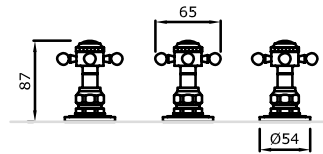

Cruz Art. 510

Juego para bidet

Cruz Art. 512

Vista llave de paso

Cruz Art. 514

Juego para bañera
Tres llaves

Cruz Art. 516

Juego para bañera
con duchón Ø150
Tres llaves

Cruz Art. 518

**Juego para bañera
con duchador**
Tres llaves

Cruz Art. 520

Juego para ducha
Dos llaves

Cruz Art. 522

Llaves laterales 3/4"
cierres cerámico para
hidromasaje

Cruz Art. 526

Línea Satís Estilo Leva