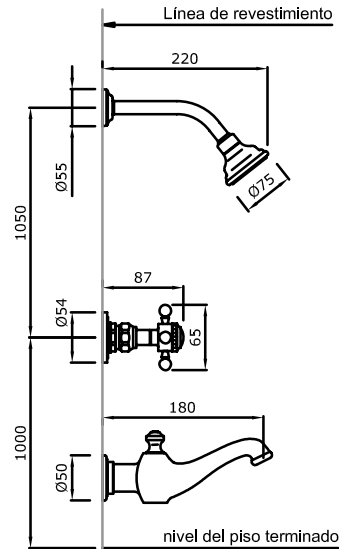

Cruz Art. 510

Juego para bidet

Cruz Art. 512

Vista llave de paso

Cruz Art. 514

Juego para bañera
Tres llaves

Cruz Art. 516

Juego para bañera
con duchón Ø150
Tres llaves

Cruz Art. 518

**Juego para bañera
con duchador**
Tres llaves

Cruz Art. 520

Juego para ducha
Dos llaves

Cruz Art. 522

Llaves laterales 3/4"
cierres cerámico para
hidromasaje

Cruz Art. 526

Línea Satís Estilo Leva

Juego para bañera
con duchón Ø150
Tres llaves

Leva Art. 519

Juego para bañera con duchador
Tres llaves

Leva Art. 521

Juego para ducha
Dos llaves

Leva Art. 523

Llaves laterales 3/4"
cierre cerámico para
hidromasaje