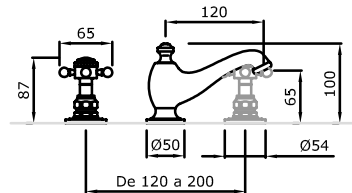

Línea Satís Estilo Cruz

<u>Juegos</u>	<u>Página</u>
Juegos de lavatorio	53/54
Juego de Bidet	54
Vista llave de paso	54
Bañeras	55/56
Duchas	56
Llaves laterales 3/4"	56
Accesorios	63

Juego para lavatorio de mesada

Cruz Art. 510

Juego para bidet

Cruz Art. 512

Vista llave de paso

Cruz Art. 514

Juego para bañera
Tres llaves

Cruz Art. 516

Juego para bañera
con duchón Ø150
Tres llaves

Cruz Art. 518

**Juego para bañera
con duchador**
Tres llaves

Cruz Art. 520

Juego para ducha
Dos llaves

Cruz Art. 522

Llaves laterales 3/4"
cierres cerámico para
hidromasaje

Cruz Art. 526

Línea Satís Estilo Leva

Juego para bañera
con duchón Ø150
Tres llaves

Leva Art. 519

Juego para bañera con duchador
Tres llaves

Leva Art. 521

Juego para ducha
Dos llaves

Leva Art. 523

Llaves laterales 3/4"
cierre cerámico para
hidromasaje