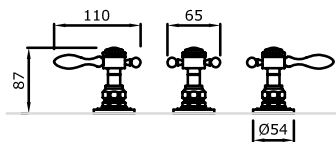

Juego para bidet

Leva Art. 513

Vista llave de paso

Leva Art. 515