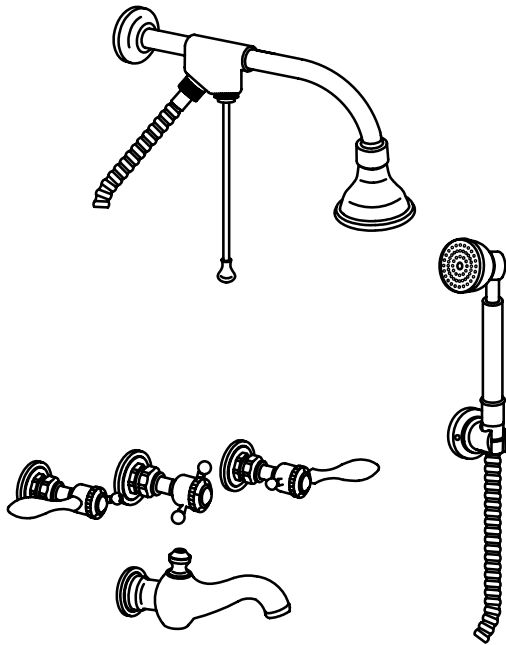

Cruz Art. 510

Juego para bidet

Cruz Art. 512

Vista llave de paso

Cruz Art. 514

Juego para bañera
Tres llaves

Cruz Art. 516

Juego para bañera
con duchón Ø150
Tres llaves

Cruz Art. 518

**Juego para bañera
con duchador**
Tres llaves

Cruz Art. 520

Juego para ducha
Dos llaves

Cruz Art. 522

Llaves laterales 3/4"
cierres cerámico para
hidromasaje

Cruz Art. 526

Línea Satís Estilo Leva

Juego para lavatorio un agua

Leva Art. 511

Juego para bidet

Leva Art. 513

Vista llave de paso

Leva Art. 515

Juego para bañera
Tres llaves

Leva Art. 517

Juego para bañera
con duchón Ø150
Tres llaves

Leva Art. 519

Juego para bañera con duchador
Tres llaves

Leva Art. 521

Juego para ducha
Dos llaves

Leva Art. 523

Llaves laterales 3/4"
cierre cerámico para
hidromasaje