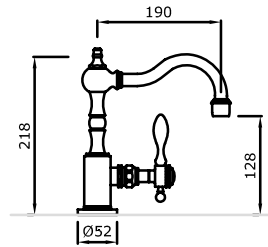

Cruz Art. 510

Juego para bidet

Cruz Art. 512

Vista llave de paso

Cruz Art. 514

Juego para bañera
Tres llaves

Cruz Art. 516

Juego para bañera
con duchón Ø150
Tres llaves

Cruz Art. 518

**Juego para bañera
con duchador**
Tres llaves

Cruz Art. 520

Juego para ducha
Dos llaves

Cruz Art. 522

Llaves laterales 3/4"
cierres cerámico para
hidromasaje

Cruz Art. 526

Línea Satís Estilo Leva

Juego para lavatorio de mesada

Leva Art. 501

Juego para lavatorio de pared

Leva Art. 503

Juego para lavatorio compacto

Leva Art. 505

Juego para lavatorio sobre mesada

Leva Art. 507

Juego para bañera
con duchón Ø150
Tres llaves

Leva Art. 519

Juego para bañera con duchador
Tres llaves

Leva Art. 521

Juego para ducha
Dos llaves

Leva Art. 523

Llaves laterales 3/4"
cierre cerámico para
hidromasaje