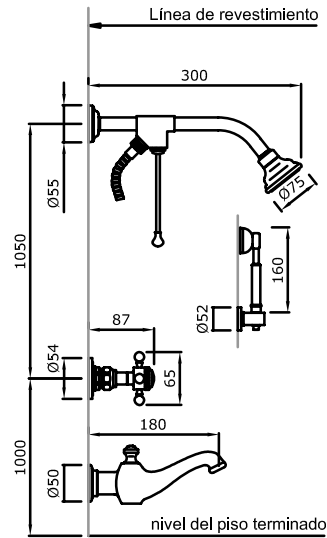

Cruz Art. 510

Juego para bidet

Cruz Art. 512

Vista llave de paso

Cruz Art. 514

Juego para bañera
Tres llaves

Cruz Art. 516

Juego para bañera
con duchón Ø150
Tres llaves

Cruz Art. 518

**Juego para bañera
con duchador**
Tres llaves

Cruz Art. 520

Juego para ducha
Dos llaves

Cruz Art. 522

Llaves laterales 3/4"
cierres cerámico para
hidromasaje

Cruz Art. 526

Línea Satís Estilo Leva

Juego para bañera
con duchón Ø150
Tres llaves

Leva Art. 519

Juego para bañera con duchador
Tres llaves

Leva Art. 521

Juego para ducha
Dos llaves

Leva Art. 523

Llaves laterales 3/4"
cierre cerámico para
hidromasaje