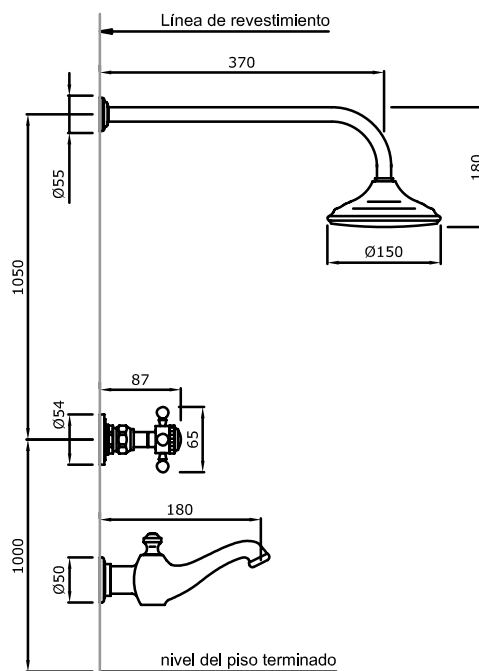

Cruz Art. 510

Juego para bidet

Cruz Art. 512

Vista llave de paso

Cruz Art. 514

Juego para bañera
Tres llaves

Cruz Art. 516

Juego para bañera
con duchón Ø150
Tres llaves

Cruz Art. 518

**Juego para bañera
con duchador**
Tres llaves

Cruz Art. 520

Juego para ducha
Dos llaves

Cruz Art. 522

Llaves laterales 3/4"
cierres cerámico para
hidromasaje

Cruz Art. 526

Línea Satís Estilo Leva