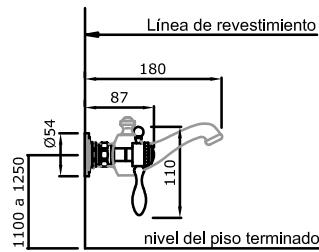

Juego para lavatorio de pared

Leva Art. 503