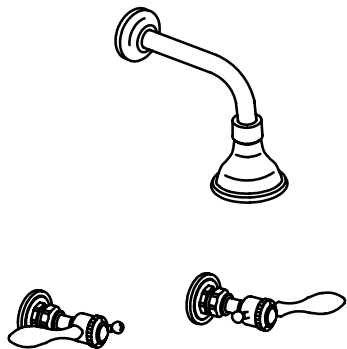

Cruz Art. 510

Juego para bidet

Cruz Art. 512

Vista llave de paso

Cruz Art. 514

Juego para bañera
Tres llaves

Cruz Art. 516

Juego para bañera
con duchón Ø150
Tres llaves

Cruz Art. 518

**Juego para bañera
con duchador**
Tres llaves

Cruz Art. 520

Juego para ducha
Dos llaves

Cruz Art. 522

Llaves laterales 3/4"
cierres cerámico para
hidromasaje

Cruz Art. 526

Línea Satís Estilo Leva

Juego para lavatorio un agua

Leva Art. 511

Juego para bidet

Leva Art. 513

Vista llave de paso

Leva Art. 515

Juego para bañera
Tres llaves

Leva Art. 517

Juego para bañera
con duchón Ø150
Tres llaves

Leva Art. 519

Juego para bañera con duchador
Tres llaves

Leva Art. 521

Juego para ducha
Dos llaves

Leva Art. 523

Llaves laterales 3/4"
cierre cerámico para
hidromasaje