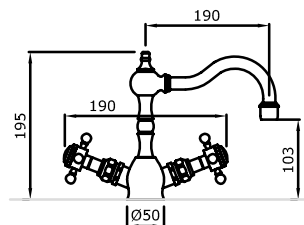

Juego para lavatorio compacto

Cruz Art. 504