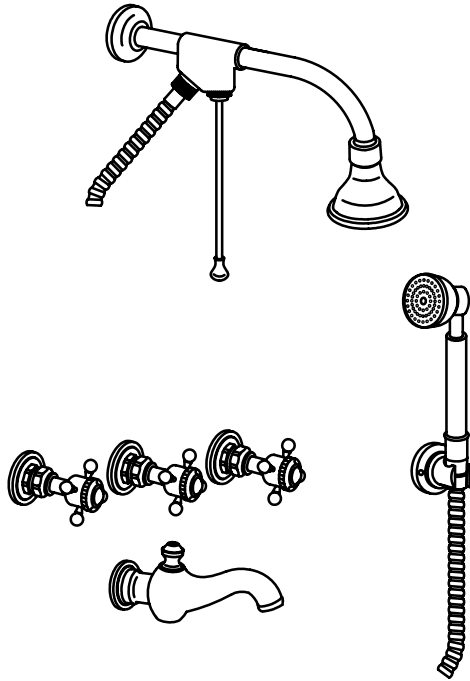

Cruz Art. 500

Juego para lavatorio de pared

Cruz Art. 502

Juego para lavatorio compacto

Cruz Art. 504

Juego para lavatorio sobre mesada

Cruz Art. 506

Juego para lavatorio un agua

Cruz Art. 510

Juego para bidet

Cruz Art. 512

Vista llave de paso

Cruz Art. 514

Juego para bañera
Tres llaves

Cruz Art. 516

Juego para bañera
con duchón Ø150
Tres llaves

Cruz Art. 518

**Juego para bañera
con duchador**
Tres llaves

Cruz Art. 520

Juego para ducha
Dos llaves

Cruz Art. 522

Llaves laterales 3/4"
cierres cerámico para
hidromasaje

Cruz Art. 526

Línea Satís Estilo Leva

Juego para bañera
con duchón Ø150
Tres llaves

Leva Art. 519

Juego para bañera con duchador
Tres llaves

Leva Art. 521

Juego para ducha
Dos llaves

Leva Art. 523

Llaves laterales 3/4"
cierre cerámico para
hidromasaje