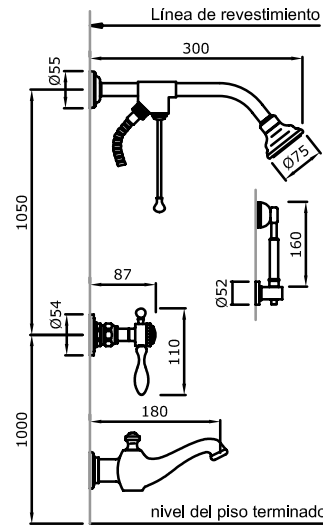

Cruz Art. 510

Juego para bidet

Cruz Art. 512

Vista llave de paso

Cruz Art. 514

Juego para bañera
Tres llaves

Cruz Art. 516

Juego para bañera
con duchón Ø150
Tres llaves

Cruz Art. 518

**Juego para bañera
con duchador**
Tres llaves

Cruz Art. 520

Juego para ducha
Dos llaves

Cruz Art. 522

Llaves laterales 3/4"
cierres cerámico para
hidromasaje

Cruz Art. 526

Línea Satís Estilo Leva

Juego para lavatorio un agua

Leva Art. 511

Juego para bidet

Leva Art. 513

Vista llave de paso

Leva Art. 515

Juego para bañera
Tres llaves

Leva Art. 517

Juego para bañera
con duchón Ø150
Tres llaves

Leva Art. 519

Juego para bañera con duchador
Tres llaves

Leva Art. 521

Juego para ducha
Dos llaves

Leva Art. 523

Llaves laterales 3/4"
cierre cerámico para
hidromasaje