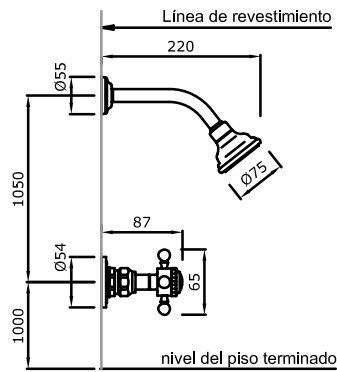

Cruz Art. 510

Juego para bidet

Cruz Art. 512

Vista llave de paso

Cruz Art. 514

Juego para bañera
Tres llaves

Cruz Art. 516

Juego para bañera
con duchón Ø150
Tres llaves

Cruz Art. 518

**Juego para bañera
con duchador**
Tres llaves

Cruz Art. 520

Juego para ducha
Dos llaves

Cruz Art. 522

Llaves laterales 3/4"
cierres cerámico para
hidromasaje

Cruz Art. 526

Línea Satís Estilo Leva