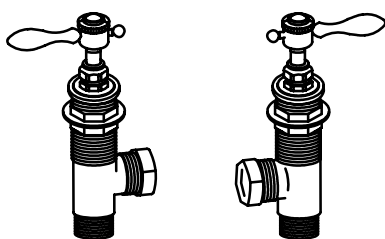

Cruz Art. 518

**Juego para bañera
con duchador**
Tres llaves

Cruz Art. 520

Juego para ducha
Dos llaves

Cruz Art. 522

Llaves laterales 3/4"
cierres cerámico para
hidromasaje

Cruz Art. 526

Línea Satís Estilo Leva

Juego para lavatorio un agua

Leva Art. 511

Juego para bidet

Leva Art. 513

Vista llave de paso

Leva Art. 515

Juego para bañera
Tres llaves

Leva Art. 517

Juego para bañera
con duchón Ø150
Tres llaves

Leva Art. 519

Juego para bañera con duchador
Tres llaves

Leva Art. 521

Juego para ducha
Dos llaves

Leva Art. 523

Llaves laterales 3/4"
cierre cerámico para
hidromasaje