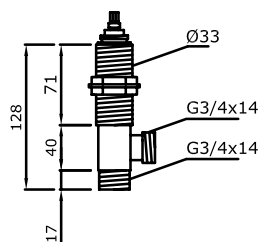

Cruz Art. 510

Juego para bidet

Cruz Art. 512

Vista llave de paso

Cruz Art. 514

Juego para bañera
Tres llaves

Cruz Art. 516

Juego para bañera
con duchón Ø150
Tres llaves

Cruz Art. 518

**Juego para bañera
con duchador**
Tres llaves

Cruz Art. 520

Juego para ducha
Dos llaves

Cruz Art. 522

Llaves laterales 3/4"
cierres cerámico para
hidromasaje

Cruz Art. 526

Línea Satís Estilo Leva