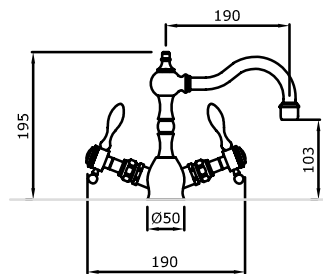

Juego para lavatorio compacto

Leva Art. 505