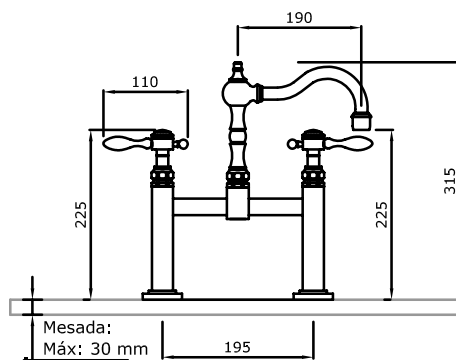

Cruz Art. 510

Juego para bidet

Cruz Art. 512

Vista llave de paso

Cruz Art. 514

Juego para bañera
Tres llaves

Cruz Art. 516

Juego para bañera
con duchón Ø150
Tres llaves

Cruz Art. 518

**Juego para bañera
con duchador**
Tres llaves

Cruz Art. 520

Juego para ducha
Dos llaves

Cruz Art. 522

Llaves laterales 3/4"
cierres cerámico para
hidromasaje

Cruz Art. 526

Línea Satís Estilo Leva

Juego para lavatorio de mesada

Leva Art. 501

Juego para lavatorio de pared

Leva Art. 503

Juego para lavatorio compacto

Leva Art. 505

Juego para lavatorio sobre mesada

Leva Art. 507

Juego para bañera
con duchón Ø150
Tres llaves

Leva Art. 519

Juego para bañera con duchador
Tres llaves

Leva Art. 521

Juego para ducha
Dos llaves

Leva Art. 523

Llaves laterales 3/4"
cierre cerámico para
hidromasaje