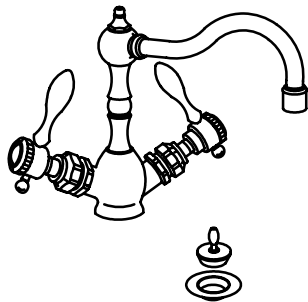

Cruz Art. 510

Juego para bidet

Cruz Art. 512

Vista llave de paso

Cruz Art. 514

Juego para bañera
Tres llaves

Cruz Art. 516

Juego para bañera
con duchón Ø150
Tres llaves

Cruz Art. 518

**Juego para bañera
con duchador**
Tres llaves

Cruz Art. 520

Juego para ducha
Dos llaves

Cruz Art. 522

Llaves laterales 3/4"
cierres cerámico para
hidromasaje

Cruz Art. 526

Línea Satís Estilo Leva

Juego para lavatorio de mesada

Leva Art. 501

Juego para lavatorio de pared

Leva Art. 503

Juego para lavatorio compacto

Leva Art. 505

Juego para lavatorio sobre mesada

Leva Art. 507