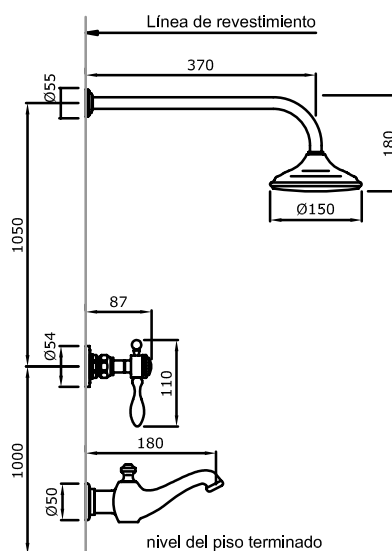

Cruz Art. 518

**Juego para bañera
con duchador**
Tres llaves

Cruz Art. 520

Juego para ducha
Dos llaves

Cruz Art. 522

Llaves laterales 3/4"
cierres cerámico para
hidromasaje

Cruz Art. 526

Línea Satís Estilo Leva

Juego para lavatorio un agua

Leva Art. 511

Juego para bidet

Leva Art. 513

Vista llave de paso

Leva Art. 515

Juego para bañera
Tres llaves

Leva Art. 517

Juego para bañera
con duchón Ø150
Tres llaves

Leva Art. 519

Juego para bañera con duchador
Tres llaves

Leva Art. 521

Juego para ducha
Dos llaves

Leva Art. 523

Llaves laterales 3/4"
cierre cerámico para
hidromasaje