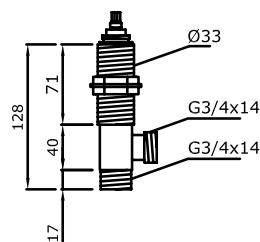

Cruz Art. 510

Juego para bidet

Cruz Art. 512

Vista llave de paso

Cruz Art. 514

Juego para bañera
Tres llaves

Cruz Art. 516

Juego para bañera
con duchón Ø150
Tres llaves

Cruz Art. 518

**Juego para bañera
con duchador**
Tres llaves

Cruz Art. 520

Juego para ducha
Dos llaves

Cruz Art. 522

Llaves laterales 3/4"
cierres cerámico para
hidromasaje

Cruz Art. 526

Línea Satís Estilo Leva

Juego para bañera
con duchón Ø150
Tres llaves

Leva Art. 519

Juego para bañera con duchador
Tres llaves

Leva Art. 521

Juego para ducha
Dos llaves

Leva Art. 523

Llaves laterales 3/4"
cierre cerámico para
hidromasaje