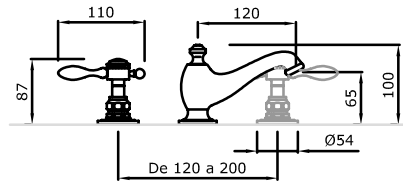

Cruz Art. 510

Juego para bidet

Cruz Art. 512

Vista llave de paso

Cruz Art. 514

Juego para bañera
Tres llaves

Cruz Art. 516

Juego para bañera
con duchón Ø150
Tres llaves

Cruz Art. 518

**Juego para bañera
con duchador**
Tres llaves

Cruz Art. 520

Juego para ducha
Dos llaves

Cruz Art. 522

Llaves laterales 3/4"
cierres cerámico para
hidromasaje

Cruz Art. 526

Línea Satís Estilo Leva